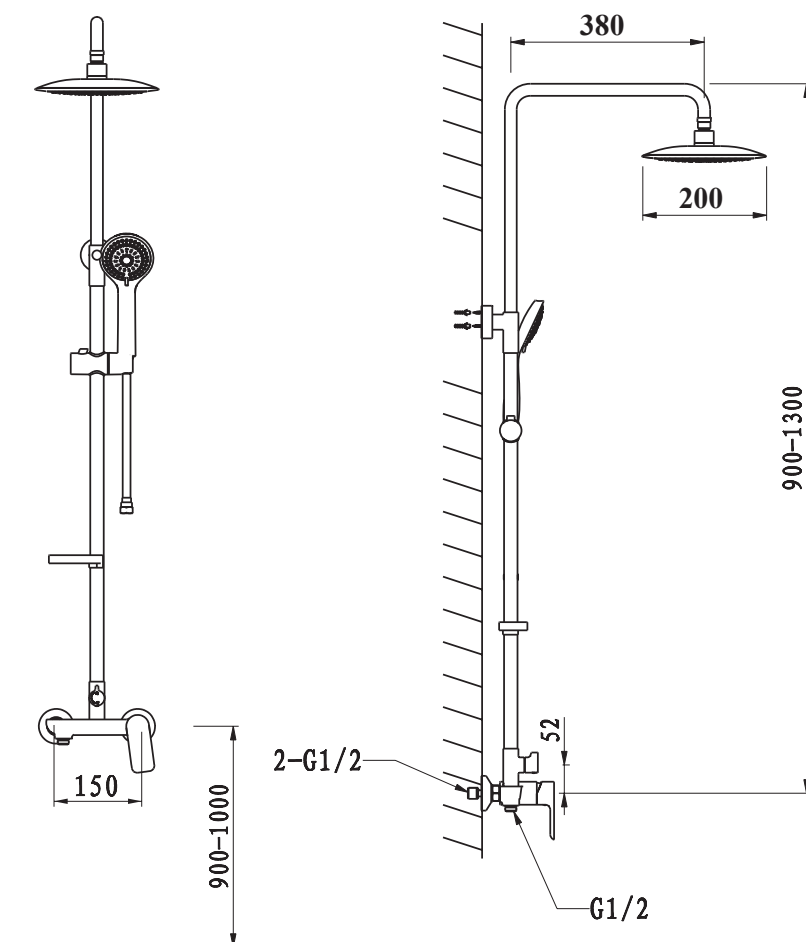

Colonne de douche E500

GARANTIE
2
ANS

FICHE TECHNIQUE

COLONNE DE DOUCHE E500

Barre en inox réglable en hauteur de 900 à 1300 mm
Pommeau de douche rond en ABS Ø 200 mm sur rotule
Douchette 3 jets en ABS chromé
Porte savon ABS sur la barre
Mitigeur mécanique
Cartouche Ø 35 mm
Flexible de douche 1,50 m en PVC
Finition chromé

Réf. **E500**

Gencod. 3472825003301

Ozé

Le prêt à poser de qualité